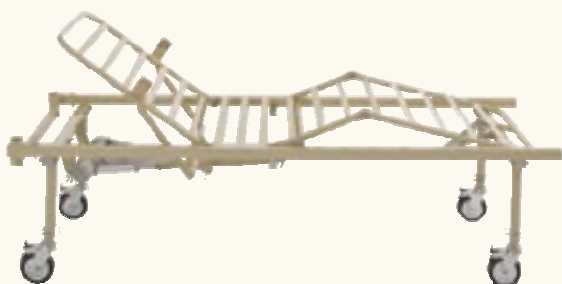

Construa a sua cama

1ª FASE : ESCOLHA O TIPO DE ESTRADO

4ª FASE : ESCOLHA O TIPO DE CABECEIRAS

Nadine