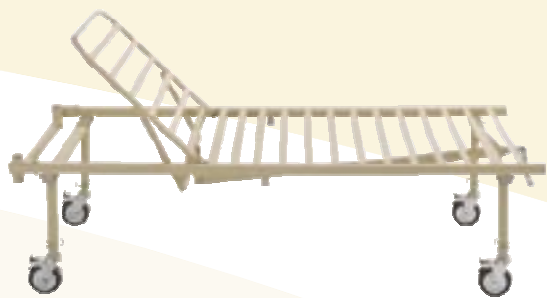

Construa a sua cama

1ª FASE : ESCOLHA O TIPO DE ESTRADO

Ripas de aço ou de madeira