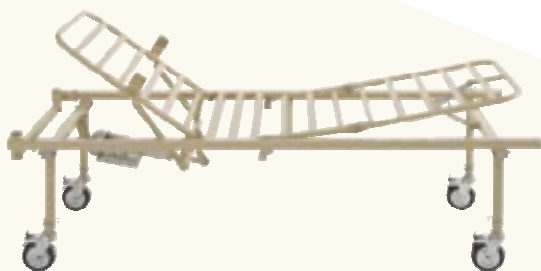

Construa a sua cama

1ª FASE : ESCOLHA O TIPO DE ESTRADO

4ª FASE : ESCOLHA O TIPO DE CABECEIRAS

Nadine